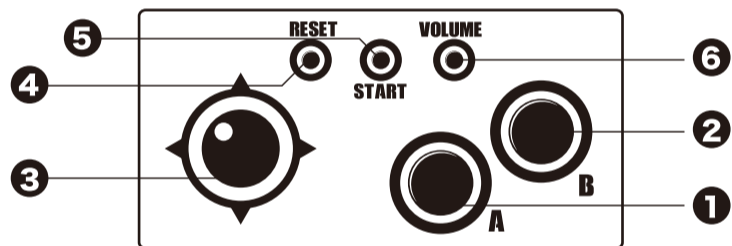

電池の挿入

本体背面

本体背面のカバーをはずし、電池を挿入します。
 ※プラスドライバーをご用意ください。
 単 3 電池 3 本を本体の刻印の指示に従って挿入してください。
 ※電池の種類により、挿入が堅い場合があります。両手で押さえながら挿入してください。
 ※電力不足の電池を使用すると動作しない場合があります。
 ※単 3 電池は別売りです。

ボタンの名称及び説明

- 1A ボタン**
ゲーム選択時・・・使用しません
ゲーム中・・・射撃、ジャンプ、攻撃等
- 2B ボタン**
ゲーム選択時・・・使用しません
ゲーム中・・・射撃、ジャンプ、攻撃等
- 3上下左右ボタン(方向キー)**
ゲーム選択時・・・ゲームの選択、ページ送り
ゲーム中・・・カーソルや照準、操作の移動
- 4START ボタン**
ゲーム選択画面では決定、ゲーム画面ではゲーム開始の操作になります。
- 5RESET ボタン**
ゲーム中、ゲーム選択中等、全ての操作をリセットし、電源を ON した時の状態に戻ります。
- 6VOLUME ボタン**
音量を 4 段階で調整します。
音量：無し・小・中・大
リセットすると初期音量に戻ります。