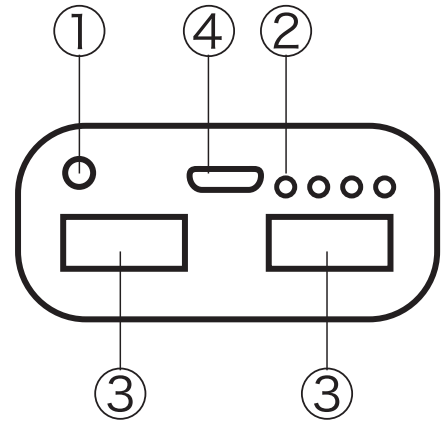

本体各部名称

①残量確認スイッチ

1回押すと残量ランプの確認ができます。

②残量ランプ

残量確認スイッチを1回押すと、ランプが点灯します。
ランプの点灯数が多いほど、充電残量は多いです。
しばらくすると自動的に消灯します。

③USB ポート

お手持ちの端末に充電する際に、付属のコードを使用して充電します。
付属の USB ケーブルは 1 本です。2 台同時に充電する場合は、充電するメディアに
適合したコードを別途お買い求めください。

④microUSB ポート

本商品を充電する際に、付属のコードを使用して充電します。

詳しい使用方法是
同梱の説明書を
お読みください。

- バッテリー容量：4,000mAh(一般的なスマートフォンを2回充電可)
※一部フルチャージできない機種もございます。
- 内蔵電池：リチウムイオンポリマー ●仕様目安回数：約500回
- 出力：1,000mA/5V ●入力：800mA/5V
- 本体充電：約6時間(これ以上の充電はやめてください。)
※あくまでも目安です。季節や使用環境により異なります。