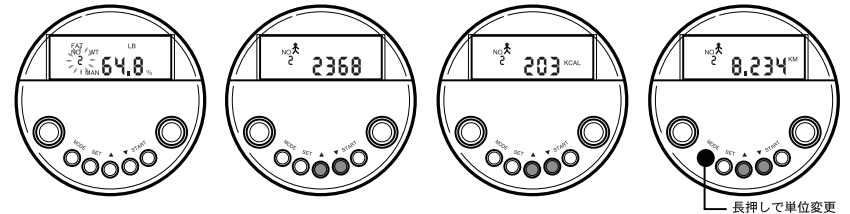

**■体脂肪を測定**

MODE ボタンを数回押して「個人情報画面」を表示してください。

- (左上に「FAT」と表示される画面です)
- ▲▼ボタンで計測する人の情報が入力されたナンバーを選んでください。(1~5)
- START ボタンを押して、両手の親指で両端のシルバーのボタンを軽く押す様にしてください。
- が4個表示され、測定終了します。
- 体脂肪率を「%」、肥満度体型を図形で表示します。

**■歩数計で測定**

MODE ボタンを数回押して「個人情報画面」を表示してください。

- (左上に「FAT」と表示される画面です)
- ▲▼ボタンで計測する人の情報が入力されたナンバーを選んでください。(1~5)
- 次に MODE ボタンを1回押し、歩数計画面を表示します。
- 本体の背面のクリップでベルト等に固定し、そのままウォーキングを開始すると歩数/想定消費カロリー/想定歩行距離がカウントし始めます。
- ▲▼ボタンで歩数→想定消費カロリー→想定歩行距離の順に表示されます。
- ※想定歩行距離の単位は初期設定では「MILE」になっています。
- 想定歩行距離を表示し、MODE ボタンを2秒以上長押しすると「KM」に切り替わります。

**■商品仕様**

- 使用電池： CR2032 リチウムイオン電池 X 1
- 電池寿命： 2 0 0 日(1時間使用/日)※温度や環境に寄って変わります。
- 各種表示： 時刻 0:00~23:59(24H) 0:00~11:59 PM 12:00~11:59(12H)
- 体脂肪率 000~999%
- 歩数計 0~99999 歩
- 距離 0~99.999 KM (MILE)
- カロリー 0~9999.9 KCAL