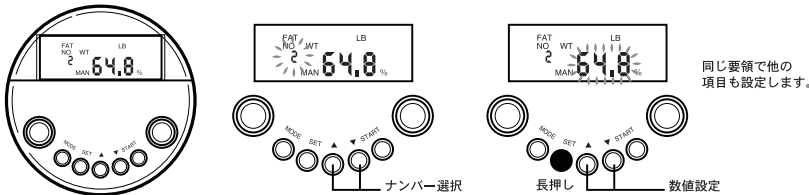

**■時刻の設定**

MODE ボタンを数回押して「時刻画面」を表示してください。  
SET ボタンを2秒以上長押しすると「時」の単位が点滅します。

- ▲▼ボタンで数値を設定してください。
- 時の数値を入力後、SET ボタンを押すと「分」の単位が点滅しますので時の単位同様、▲▼ボタンで数値を設定してください。
- 最後に SET ボタンを押すと時刻設定完了です。
- 時刻画面を表示している際に、▲ボタンを押すと12時間/24時間表示の切り替えが出来ます。

**■体脂肪を測定する前の個人情報入力**

MODE ボタンを数回押して「個人情報画面」を表示してください。  
(左上に「FAT」と表示される画面です)

- ▲▼ボタンで入力するナンバーを選んでください。(1~5)
- SET ボタンを2秒以上長押しすると「身長」の数値が点滅します。
- ▲▼ボタンで数値を設定してください。
- 身長の数値を入力後、SET ボタンを押すと「体重」の数値が点滅しますので身長の単位同様、▲▼ボタンで数値を設定してください。
- 体重の数値を入力後、SET ボタンを押すと「年齢」の数値が点滅しますので体重の単位同様、▲▼ボタンで数値を設定してください。
- 年齢の数値を入力後、SET ボタンを押すと「MAN」が点滅しますので▲▼ボタンで「MAN」「WOMAN」を選択してください。
- 選択後、SET ボタンを押すと「歩幅」が点滅しますので▲▼ボタンで数値を設定してください。(初期設定はインチ単位になります。)
- 単位を CM に変更する場合は MODE ボタンを2秒以上押し続けてください。
- 最後に SET ボタンを押すと個人情報設定完了です。
- 他の人の情報を入力する場合は「NO」を2~5に設定し、数値等の入力を行ってください。