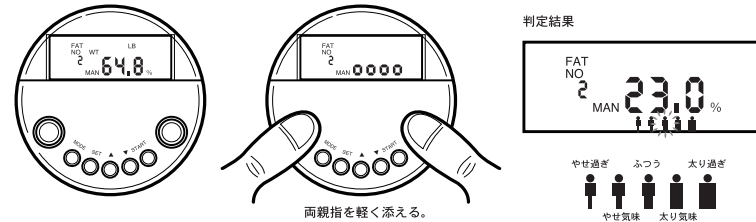

**■時刻の設定**

MODE ボタンを数回押して「時刻画面」を表示してください。  
SET ボタンを2秒以上長押しすると「時」の単位が点滅します。

- ▲▼ボタンで数値を設定してください。
- 時の数値を入力後、SET ボタンを押すと「分」の単位が点滅しますので時の単位同様、▲▼ボタンで数値を設定してください。
- 最後に SET ボタンを押すと時刻設定完了です。
- 時刻画面を表示している際に、▲ボタンを押すと12時間/24時間表示の切り替えが出来ます。

**■体脂肪を測定する前の個人情報入力**

MODE ボタンを数回押して「個人情報画面」を表示してください。  
(左上に「FAT」と表示される画面です)

- ▲▼ボタンで入力するナンバーを選んでください。(1~5)
- SET ボタンを2秒以上長押しすると「身長」の数値が点滅します。
- ▲▼ボタンで数値を設定してください。
- 身長の数値を入力後、SET ボタンを押すと「体重」の数値が点滅しますので身長の単位同様、▲▼ボタンで数値を設定してください。
- 体重の数値を入力後、SET ボタンを押すと「年齢」の数値が点滅しますので体重の単位同様、▲▼ボタンで数値を設定してください。
- 年齢の数値を入力後、SET ボタンを押すと「MAN」が点滅しますので▲▼ボタンで「MAN」「WOMAN」を選択してください。
- 選択後、SET ボタンを押すと「歩幅」が点滅しますので▲▼ボタンで数値を設定してください。(初期設定はインチ単位になります。)
- 単位を CM に変更する場合は MODE ボタンを2秒以上押し続けてください。
- 最後に SET ボタンを押すと個人情報設定完了です。
- 他の人の情報を入力する場合は「NO」を2~5に設定し、数値等の入力を行ってください。

**■体脂肪を測定**

MODE ボタンを数回押して「個人情報画面」を表示してください。

- (左上に「FAT」と表示される画面です)
- ▲▼ボタンで計測する人の情報が入力されたナンバーを選んでください。(1~5)
- START ボタンを押して、両手の親指で両端のシルバーのボタンを軽く押す様にしてください。
- が4個表示され、測定終了します。
- 体脂肪率を「%」、肥満度体型を図形で表示します。

**■商品仕様**

- 使用電池： CR2032 リチウムイオン電池 X 1
- 電池寿命： 2 0 0 日(1時間使用/日)※温度や環境に寄って変わります。
- 各種表示： 時刻 0:00~23:59(24H) 0:00~11:59 PM 12:00~11:59(12H)
- 体脂肪率 000~999%
- 歩数計 0~99999 歩
- 距離 0~99.999 KM (MILE)
- カロリー 0~9999.9 KCAL