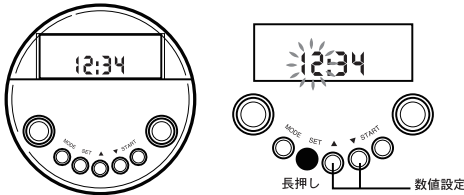

**■注意 始めにお読みください。**

本商品はあくまでも、入力情報に基づき一般的な数値を測定するものです。  
より詳しい情報をお求めであれば、病院または健康センター等で測定する事をお勧めします。

- 電池はモニター用電池が内蔵されています。●電池が無くなった場合、個人データはリセットされます。
- 本説明書以外の使用法は止めて下さい。万一他の使用法や改造・分解等されましても弊社は一切の責任を負いかねます。●直射日光の当たる場所や湿気の多い場所での使用、及び保管は避けて下さい。本商品の改造はしないで下さい。●本商品は投げたり、乱暴な扱いはしないで下さい。故障の原因になります。
- 磁性性の強い物の近くでは使用及び保管はしないで下さい。●お手入れにはシンナーやベンジンは使用しないで下さい。湿った布で軽く拭き取る程度にしてください。●クリップ部分で指等を挟まない様に注意して下さい。●小さいお子様の手の届かない場所での使用及び保管をして下さい。●濡れた手での捜査は止めてください。●乾燥した手では測定が正確にされない場合があります。●使用する温度や環境により数値の誤差が多少生じる場合があります。

**■時刻の設定**

MODE ボタンを数回押して「時刻画面」を表示してください。  
SET ボタンを2秒以上長押しすると「時」の単位が点滅します。

- ▲▼ボタンで数値を設定してください。
- 時の数値を入力後、SET ボタンを押すと「分」の単位が点滅しますので時の単位同様、▲▼ボタンで数値を設定してください。
- 最後に SET ボタンを押すと時刻設定完了です。
- 時刻画面を表示している際に、▲ボタンを押すと12時間/24時間表示の切り替えが出来ます。

**■体脂肪を測定する前の個人情報入力**

MODE ボタンを数回押して「個人情報画面」を表示してください。  
(左上に「FAT」と表示される画面です)

- ▲▼ボタンで入力するナンバーを選んでください。(1~5)
- SET ボタンを2秒以上長押しすると「身長」の数値が点滅します。
- ▲▼ボタンで数値を設定してください。
- 身長の数値を入力後、SET ボタンを押すと「体重」の数値が点滅しますので身長の単位同様、▲▼ボタンで数値を設定してください。
- 体重の数値を入力後、SET ボタンを押すと「年齢」の数値が点滅しますので体重の単位同様、▲▼ボタンで数値を設定してください。
- 年齢の数値を入力後、SET ボタンを押すと「MAN」が点滅しますので▲▼ボタンで「MAN」「WOMAN」を選択してください。
- 選択後、SET ボタンを押すと「歩幅」が点滅しますので▲▼ボタンで数値を設定してください。(初期設定はインチ単位になります。)
- 単位を CM に変更する場合は MODE ボタンを2秒以上押し続けてください。
- 最後に SET ボタンを押すと個人情報設定完了です。
- 他の人の情報を入力する場合は「NO」を2~5に設定し、数値等の入力を行ってください。